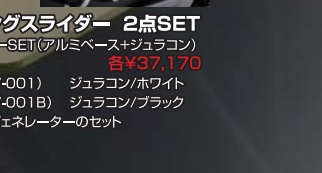

チェーンアジャスタースライダー
アルミ削り出し製(チェーンアジャスター部分)
ジュラコン製(スライダー部分)
左右セット / スタンドプレート付属
純正のチェーンアジャスターと付け替えます。
万が一の転倒時にアクセル周辺部分へのダメージ
を軽減します。
※リアアクスルプロテクターとの同時装着不可
※別売りのスタンドプレート(品番 353-177-002*)
を装着する事が出来ます

※品番補足
353-177-000BS ジュラコン/ブラック スタンドプレート/シルバー
353-177-000WS ジュラコン/ホワイト スタンドプレート/シルバー
353-177-000BR ジュラコン/ブラック スタンドプレート/レッド
353-177-000WR ジュラコン/ホワイト スタンドプレート/レッド
353-177-000BG ジュラコン/ブラック スタンドプレート/ゴールド
353-177-000WG ジュラコン/ホワイト スタンドプレート/ゴールド