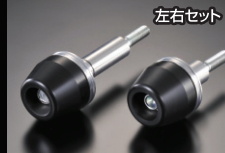

レーシングスライダー
シェネレータータイプ ¥18,375
エンジン左側、シェネレーターカバーへ取り付け。
プレート部アルミ削り出し、スライダー部ジュラコン
※プレート及びジュラコンの色指定可
※プレート:シルバー/ブラック
ジュラコン:ブラック/ホワイト

レーシングスライダー
3点SET(クラッチ) ¥33,600
フレームタイプ(L,R)
+クラッチタイプのセット
カラー:ブラック/ホワイト

レーシングスライダー
3点SET(シェネレーター) ¥37,800
フレームタイプ(L,R)
+シェネレータータイプのセット
カラー:ブラック/ホワイト

レーシングスライダー
フレームタイプ ¥10,500
カラー:ブラック/ホワイト

レーシングスライダー+L/R ¥32,550
カラー:ブラック、ホワイト
※オールジュラコンタイプ

レーシングスライダー ¥26,985
3点SET(フレームタイプ+R)
カラー:ブラック、ホワイト