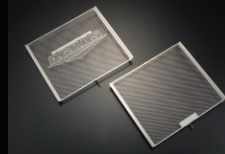

リアアクスルプロテクター ¥11,340
ジュラコンサイズ60φ
カラー:ブラック
※万が一の転倒より、リアのアクスル部及び、
アクスルナットを保護します。

クラッチレリーズアームカバー ¥6,510
アルミ削り出し、アルマイト仕上げ。
カラー:シルバー、レッド、ブルー、ゴールド、ブラック

ラジエーターコアガード 各¥31,500
Aタイプ AGRASロゴ有
Bタイプ AGRASロゴ無
※ステンレス製、エッチング仕上げ。
※飛び石等からクーラーのコアを保護します。

リアスタンドプレート
レーシングスタンド用 ¥9,450
カラー:シルバー、レッド、ブルー

ラジエーターコアガード ¥31,500
Aタイプ/ロゴ有り、Bタイプ/ロゴ無し。
ステンレス製、エッチング仕上げ。
飛び石等からクーラーのコアを保護します。

アルミパーエンド
アルミ削り出し ¥3,675
カラー:シルバー、レッド、ブルー、ゴールド、ブラック
※ステンレスボルト付属