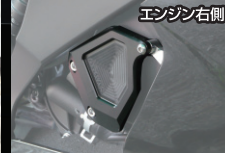

### YAMAHA YZF-R6 '08

4 POSITION

4 POSITION

**バックステップ** ¥79,800  
アルミ削り出し/4ポジション  
20/30mmUP 0/10mmBACK  
STDのブレーキスイッチがそのまま使用可能。  
※ナイフエッジタイプベダル採用  
※プラス¥5,000でカラーオーダー承ります。

**レーシングスライダー**  
フレームタイプ ¥20,475  
カラー:ブラック/ホワイト  
シフト側-後方、エンジンマウント部分へ取り付け。  
※カウルの加工をすることなく取り付け可能。