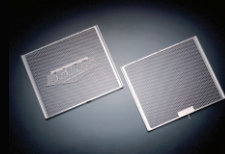

リアアクスルプロテクター ¥11,340
ジュラコンサイズ60φ
カラー:ブラック
※万が一の転倒より、リアのアクスル部及び、
アクスルナットを保護します。

クラッチレリーズアームカバー ¥6,510
アルミ削り出し、アルマイト仕上げ。
カラー:シルバー、レッド、ブルー、ゴールド、ブラック

ラジエーターコアガード 各¥31,500
Aタイプ AGRASロゴ有
Bタイプ AGRASロゴ無
※ステンレス製、エッチング仕上げ。
※飛び石等からクーラーのコアを保護します。

リアスタンドプレート
レーシングスタンド用 ¥9,450
カラー:シルバー、レッド、ブルー

ラジエーターコアガード ¥31,500
Aタイプ/ロゴ有り、Bタイプ/ロゴ無し。
ステンレス製、エッチング仕上げ。
飛び石等からクーラーのコアを保護します。

アルミパーエンド
アルミ削り出し ¥3,675
カラー:シルバー、レッド、ブルー、ゴールド、ブラック
※ステンレスボルト付属