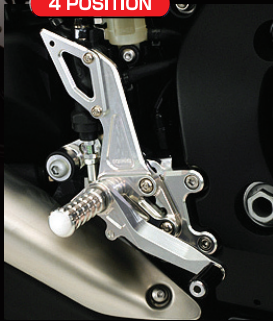

### アルミ削り出しバックステップKIT

¥78,750

- 4ポジション
- 25mm/35mmUP
- 10mm/20mmBACK

STDのブレーキスイッチがそのまま使用できます。  
マルチポジションの採用により好みに合わせた理想的なライディングポジションの設定が可能です。

デザインは強度も十分に考慮した肉抜きを施し、造形美も追求しました。材質は高強度ジュラルミン'2017材を使用し、ストリートはもとよりレースにも十分使用できます。ペダル軸受部に高精度ベアリングを使用することによりガタなど一切ない最高の操作性を実現しました。加工はNCマシニングセンターにより、最高の精度で削り出し、仕上げには光沢の有るアルマイト処理を施しております。