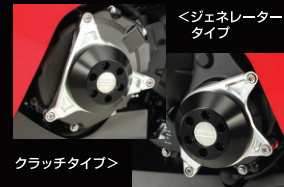

### レーシングスライダー ジェネレータータイプ

¥23,100

●エンジン左側、ジェネレーターカバーへ取り付け。  
・ジュラコン カラー:ホワイト、ブラック  
・プレート カラー:シルバー、ブラック  
※プレート:アルミ削り出し、スライダー:ジュラコン。  
防音用カバーが取り付けられている車種は、その部分を取り外す必要があります。

エンジン右側

### レーシングスライダー クラッチタイプ

¥23,100

●エンジン右側、クラッチカバーへ取り付け。  
・ジュラコン カラー:ホワイト、ブラック  
・プレート カラー:シルバー、ブラック  
※プレート:アルミ削り出し、スライダー:ジュラコン。  
防音用カバーが取り付けられている車種は、その部分を取り外す必要があります。

<ジェネレータータイプ

クラッチタイプ>