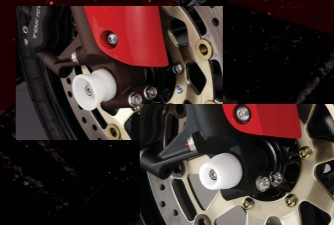

アクスルプロテクター
(343-171-*0*) コーンタイプ 各¥8,190
(344-171-*0*) ファンネルタイプ 各¥9,240
アルミ製/ジュラコン製 2タイプ有
カラー アルミ：シルバー、レッド、ブルー
ジュラコン：ホワイト、ブラック
※万が一の転倒から、フロントフォーク及びアクスルナット
を保護します。