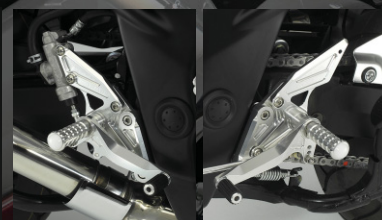

新たなる脈動

SUZUKI Bandit 1250/1250S Parts Line Up

バックステップKIT ¥81,900

アルミ削り出し
3ポジション/45mm/55mm/65mmUP 25mm/35mm/45mmBACK
STDのブレーキスイッチがそのまま使用できます。 ※アルミ削り出し製エンジンハンガー左右付き。

エンジンハンガー(左右) ¥13,650

アルミ削り出し
エンジン下部にハンガーを追加します。スタンダードのペダルにも使用可能です。
※アルマイト仕上げ。 カラー:シルバー、ブラック